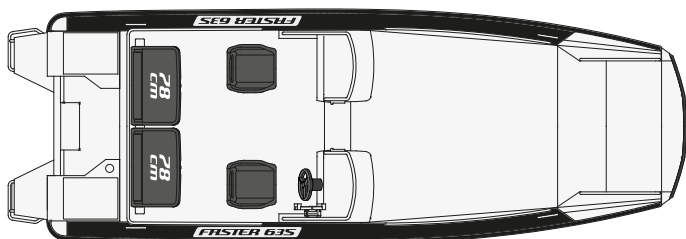

635 SC

**FASTER 635 SC +
HONDA BF150**
64 990 €

FASTER 635 SC

- + Honda BF115 DK1 XU
- + Honda BF150 AK2 XU
- + Honda BF200 D XRU

paketpris

63 490 €
64 990 €
66 990 €

6,35 m
(6,70 m)

2,35 m

835 kg

10 pers.

1065 kg

115 - 200 hk

CE/C

140 liter

STANDARDUTRUSTNING

- ✓ Raymarine Axiom+ 9 RV -sjökortsplotter + CPT-S-givare
- ✓ Lighthouse sjökort (ladda ner ett valbart land)
- ✓ Givarstativ
- ✓ Låsbara förvaringsutrymmen
- ✓ Hydraulisk styrning
- ✓ Trollingkontroll (vid Honda prerigg)
- ✓ Manuell länsypump
- ✓ Sidoräcken HST
- ✓ Navigationsljus
- ✓ Paddel
- ✓ Dörr mellan styrpulpeterna
- ✓ Förarens vindrutetorkare
- ✓ Integrerad bränsletank 140 liter
- ✓ Bränslefilter
- ✓ Trailer-/låskrok
- ✓ Badstege
- ✓ 12 V eluttag
- ✓ Brandsläckare
- ✓ Båstolar, justerbara (2 st)
- ✓ Lådor för ankare och tampar i aktern
- ✓ Sittlåda 78 cm (2 st)
- ✓ Handskfack i styrpulpeten
- ✓ Kapellförvaring
- × Ryggstödsdyna / R20 (randig)
- × Sittdyna 44 cm / R20 (randig)
- × Sittdyna 78 cm / R20 (randig)
- × Sittdyna 118 cm / R20 (randig)
- × Sittlåda 44 cm
- × Sittlåda 78 cm
- × Sittlåda 118 cm
- × Komfortstol inkl. överdrag (pris/st) / R20 (randig)
- × Swing-säte 42 cm (pris/st) inkl. överdrag
- × Klaffbänk 78 cm
- × Klaffbänk 100 cm
- × Sitt-/förvaringslåda i aluminium 60 cm
- × Sitt-/förvaringslåda i aluminium 110 cm
- × Förtöjningspaket inkl. väska
- × Ankarlina med rulle + förvaringslåda
- × Lastsurrningsögla
- × Repbox / trappsteg
- × Fenderhållare
- × Justerbart givarstativ
- × Trimplan Sea Star
- × Uppgradering till Raymarine RV-100 3D -givare *
- × Uppgradering till Raymarine Axiom+ 12 RV -kartplotter
- × Fäste för frontmonterad elmotor
- × Bord, monteras i aluminiumskenan
- × Skydd för relingslist, par (fästes vid knap)
- × Kylskåp med låda (Isotherm)
- × Ställning för dykflaskor
- × Ställning för bränslekanister
- × Mugghållare
- × Teleskopstege till bogramp, endast vid båtställning