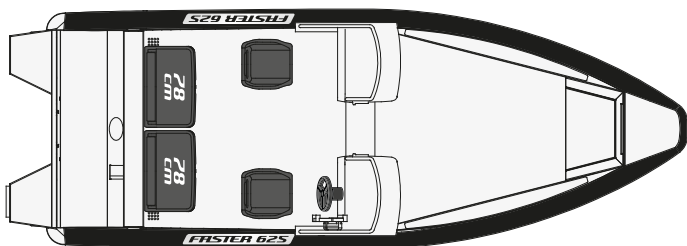

# 625 SC

**FASTER 625 SC +  
HONDA BF150**  
**59 490 €**

## FASTER 625 SC

- + BF115 J XRU
- + BF150 D XRU
- + BF200 D XRU

paketpris

- 57 990 €
- 59 490 €
- 61 490 €

6,25 m  
(6,60 m)

2,35 m

895 kg

10 pers.

855 kg

115 - 200 hk

CE/C

140 liter