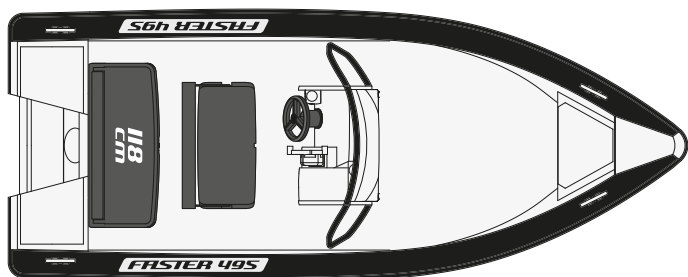

495 XC

**FASTER 495 XC +
HONDA BF50
29 490 €**

FASTER 495 XC
+ BF40 DK2 LRTU
+ BF50 DK2 LRTU
+ BF60 AK1 LRTU

paketpris
28 990 €
29 490 €
30 490 €

**Proudly Made in
FINLAND**

4,96 m
(5,06 m)

1,97 m

485 kg

6 pers.

6 pers.
(450 kg) +100 kg

40 - 60 hk

CE/C

65 liter

STANDARDUTRUSTNING

- ✓ Raymarine Axiom+ 9 RV -sjökortsplotter + CPT-S-givare
- ✓ Hydraulisk styrning
- ✓ Trollingskontroll (vid Honda prerigg)
- ✓ Sidodörrar
- ✓ Swing-säte med förvaringslåda (2 pers.)
- ✓ Ny räckesinstallation
- ✓ Sittlåda 118 cm
- ✓ Handskack i pulpeten
- ✓ Manuell läspump
- ✓ Sidoräcken HST
- ✓ Navigationsljus
- ✓ Paddel
- ✓ Trailer/låskrok
- ✓ Givarställning
- ✓ Eluttag 12 V
- ✓ Brandsläckare