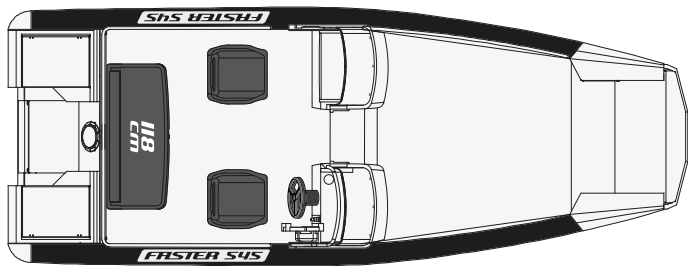

# 545 SC

**FASTER 545 SC +  
HONDA BF100**  
**41 990 €**

**FASTER 545 SC**  
+ BF80 AK1 LRTU  
+ BF100 AK1 LRTU

paketpris  
**41 490 €**  
**41 990 €**

5,45 m  
(5,78 m)

2,10 m

670 kg

8 pers.

8 pers.  
(600 kg) + 125 kg

80 - 100 hk

CE/C

100 liter